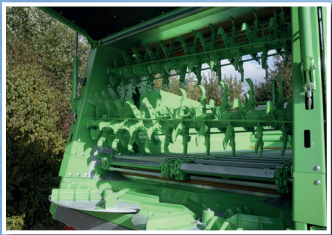

FERTI-SPACE2 HORIZON

РАЗБРАСЫВАТЕЛЬ НАВОЗА ДЛЯ ПРОФЕССИОНАЛОВ

2 горизонтальных вала с тарелочным механизмом (2 x ø 1 040 мм)

Привод от редукторов и кардана

Двойной транспортер с планками на болтах и цепью категории 80

Гидравлическая подвеска осей и дышла

ADVANTAGE

SCAN ME

153B

JOSKIN

joskin.com